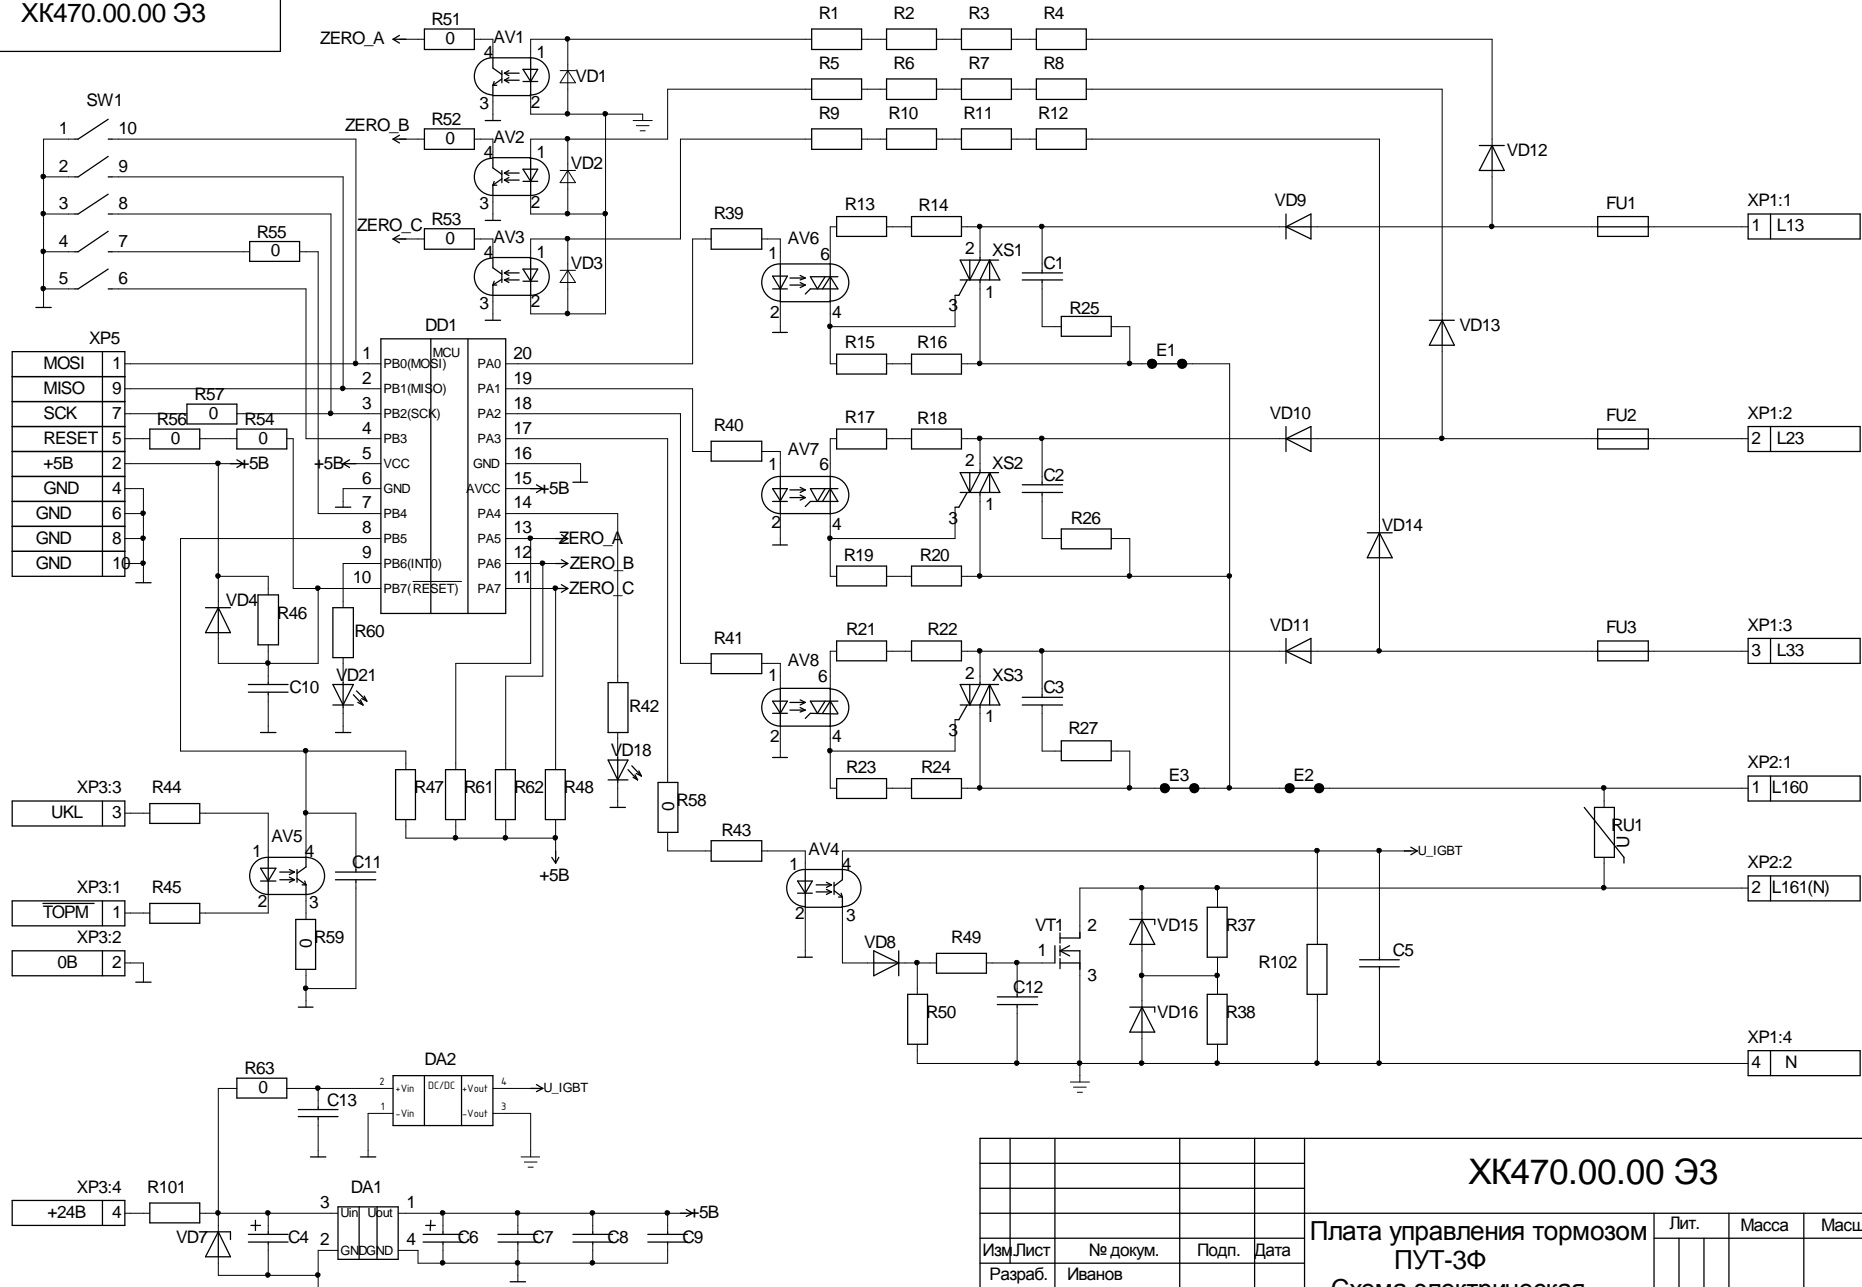

ХК470.00.00 Э3

Перв. примен.
ХК470.00.00

Справ. №

Подп. и дата

Индв.№ дубл

Взаим.инв.№

Подп. и дата

Индв.№ подл.

XP5

MOSI	1
MISO	9
SCK	7
RESET	5
+5B	2
GND	4
GND	6
GND	8
GND	10

XP3:1

TOPM	1
OB	2

XP3:4

+24B	4
------	---

Лит.	Масса	Масштаб
Лист 1	Листов 1	

Плата управления тормозом
ПУТ-3Ф
Схема электрическая
принципиальная