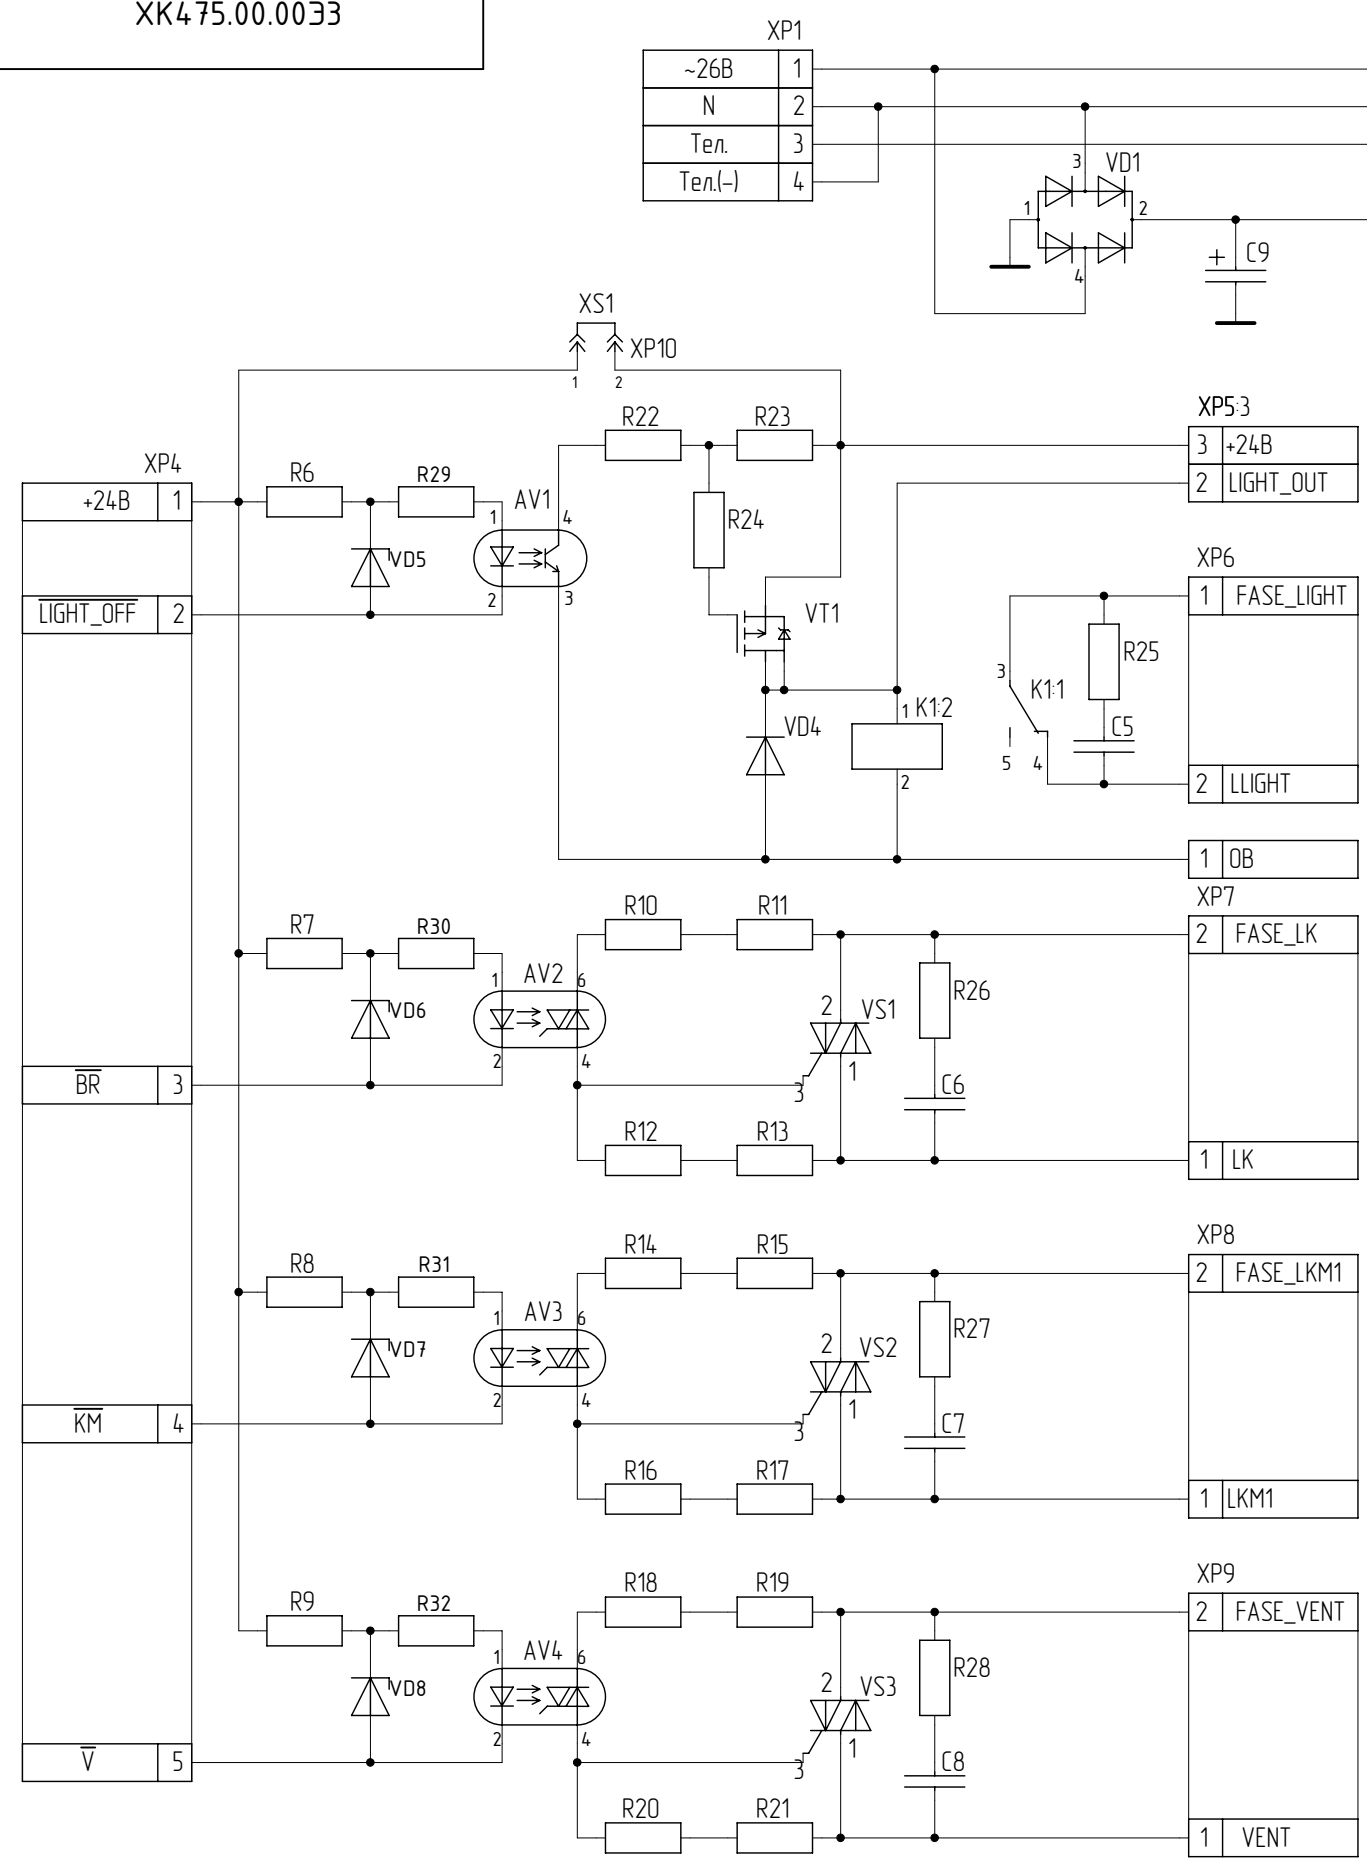

ХК475.00.0033

Перв. примен.

Справ. №

Подп. и дата

Инв.№ дубл.

Взам.инв.№

Подп. и дата

Инв.№ подл.

ХК475.00.0033

Изм.	Лист	№ докум.	Подп.	Дата
Разраб.	Гаврилов			
Пров.	Порциг			
Т.контр.				
Н.контр.	Доброворская			
Утв.	Порциг			

Плата ключей для РСУ
ПК-РСУ
Схема электрическая
принципиальная

Лит.	Масса	Масштаб
Лист 1	Листов 1	