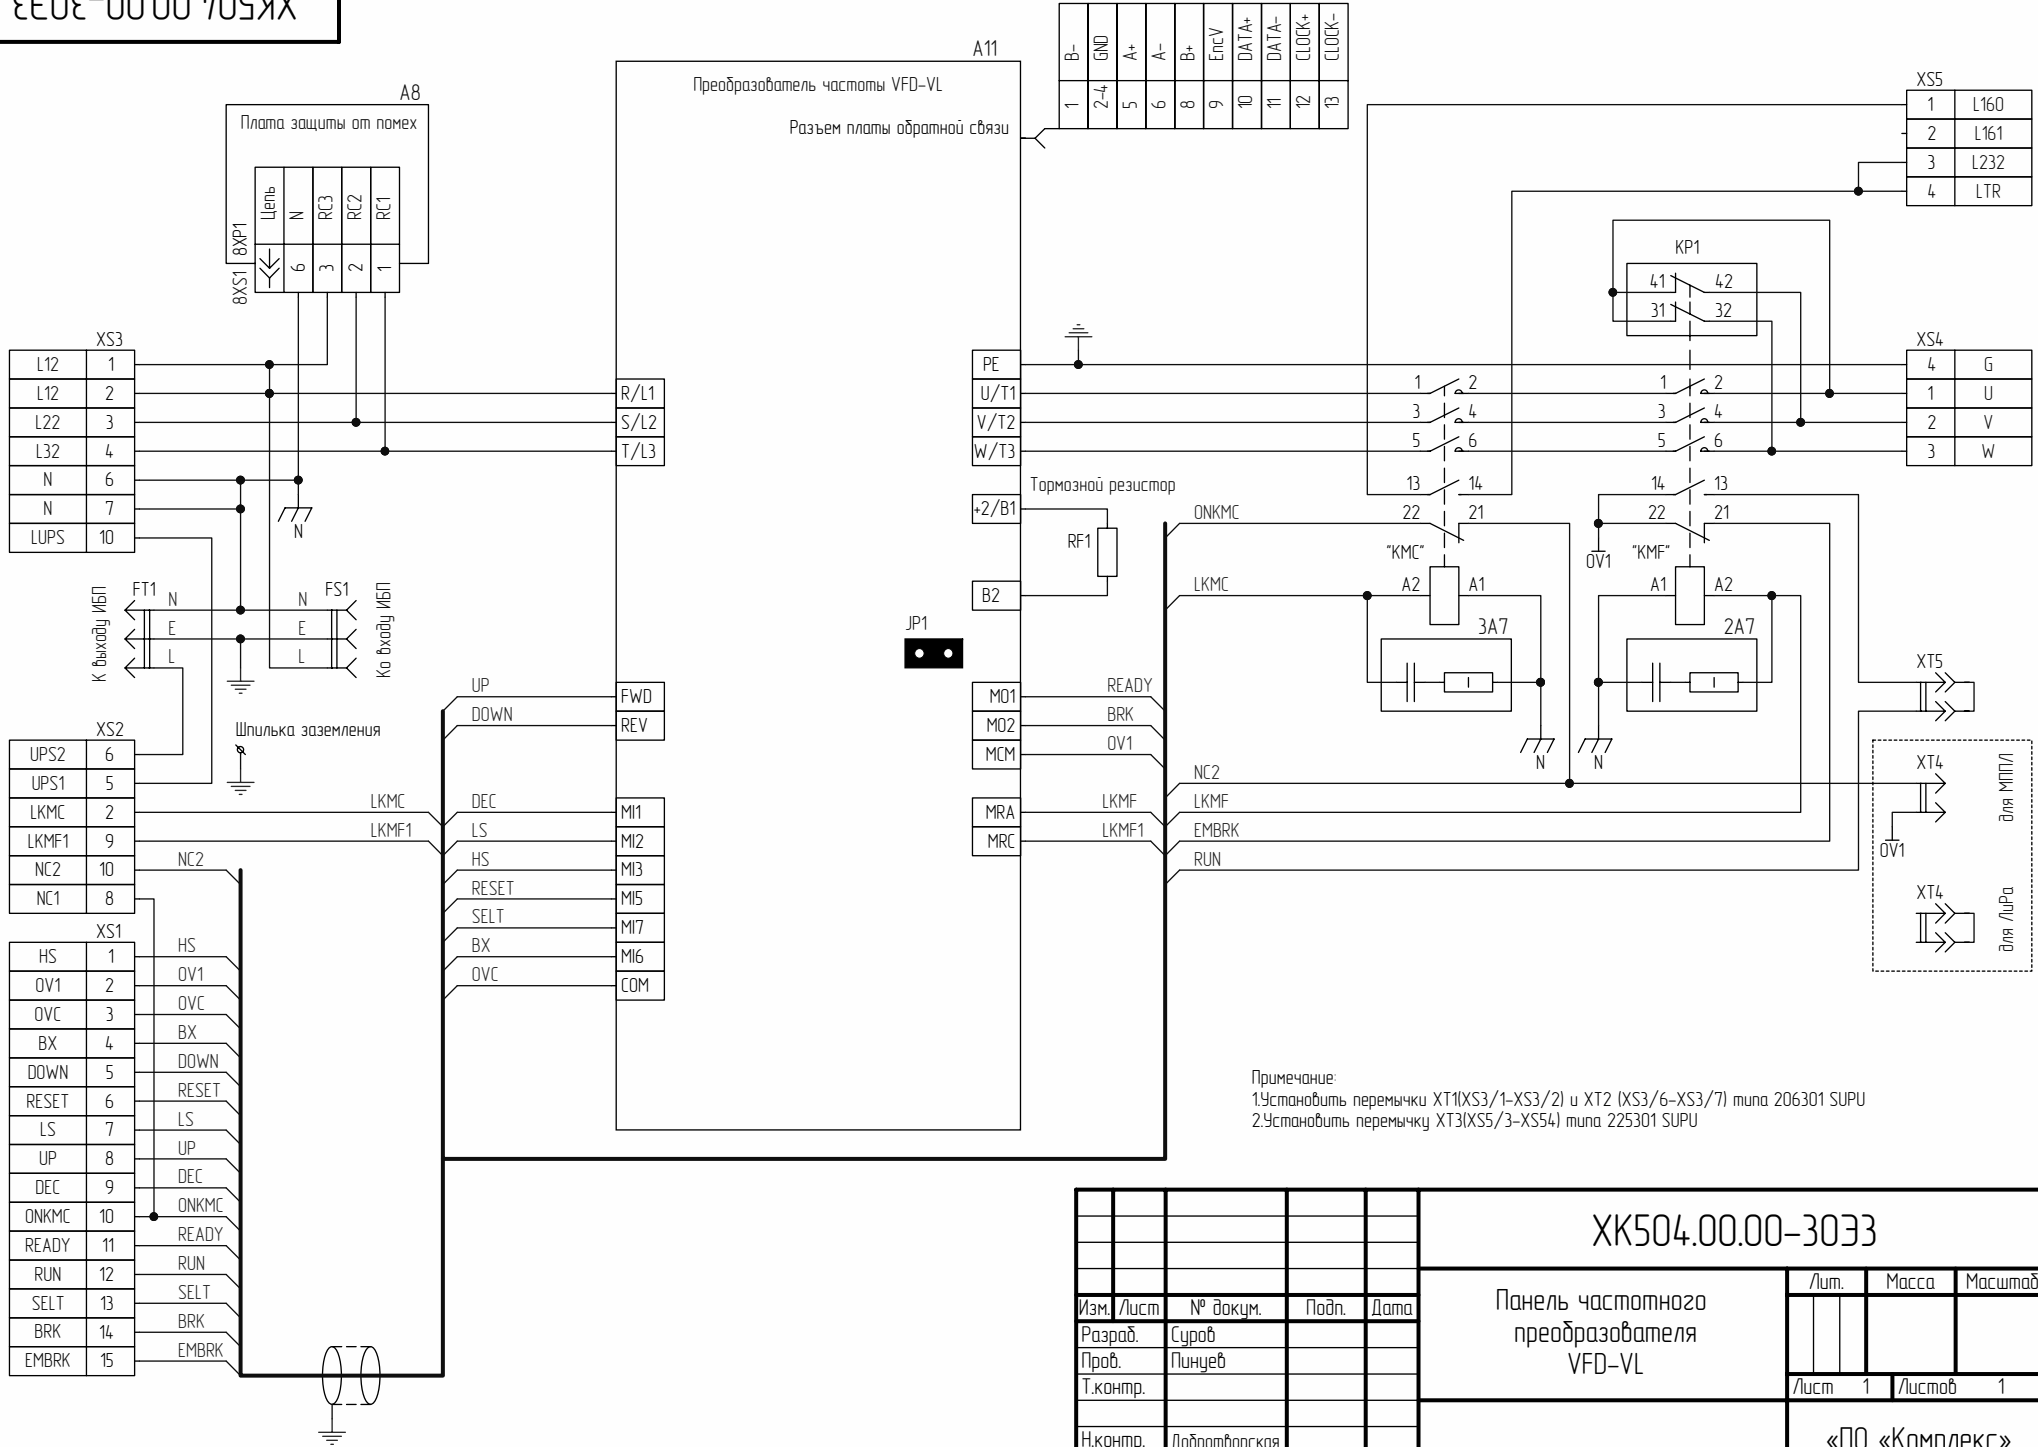

Инд. № подл. Подл. и дата. Взам. инд. №. Инд. № дубл. Подл. и дата. Спроб. №. Перв. примен. ЖК504.00.00-30

Изм.	Лист	№ докум.	Подл.	Дата
Разраб.	Суров			
Пров.	Пинчев			
Т.контр.				
Н.контр.	Доброворская			
Утв.	Порциг			

Панель частотного преобразователя VFD-VL

Лит.	Масса	Масштаб
Лист 1	Листов 1	

«ПО «Комплекс»